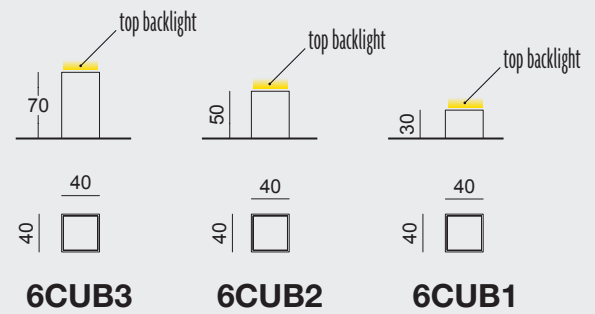

Teche  
Display glass cases

**NEW  
2018**

**NEW  
2018**

Stender  
Stender

.....

**Cubi e pedane espositive**  
*Display platforms and cubes*

**BRUGNOTTO®**  
SHOP INTERIORS

Les Gardistes  
Van der Rohe