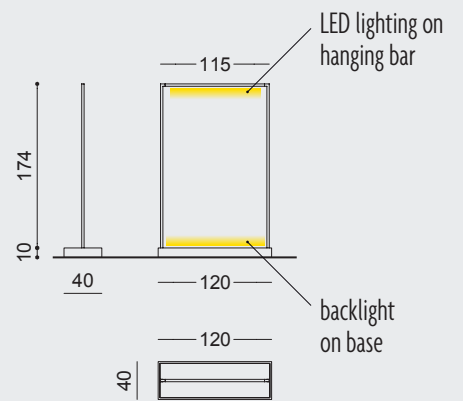

Teche  
Display glass cases

**NEW  
2018**

**NEW  
2018**

Stender  
Stender

.....

**Cubi e pedane espositive**  
*Display platforms and cubes*

**BRUGNOTTO®**  
SHOP INTERIORS

Les Gardistes  
Van der Rohe