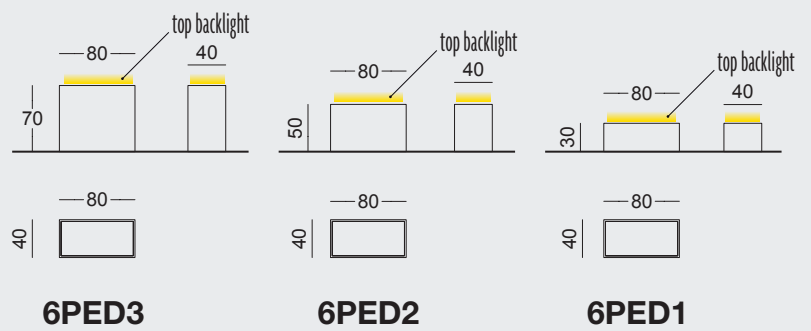

Teche  
Display glass cases

**NEW  
2018**

**NEW  
2018**

Stender  
Stender

.....

**Cubi e pedane espositive**  
*Display platforms and cubes*

**BRUGNOTTO®**  
SHOP INTERIORS

Les Gardistes  
Van der Rohe