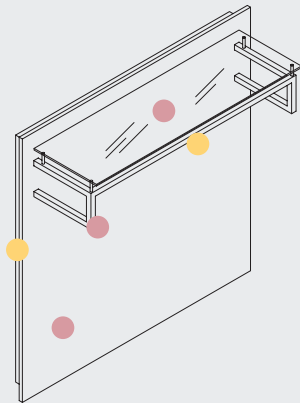

.....

Elementi a parete

Wall elements

6PA1