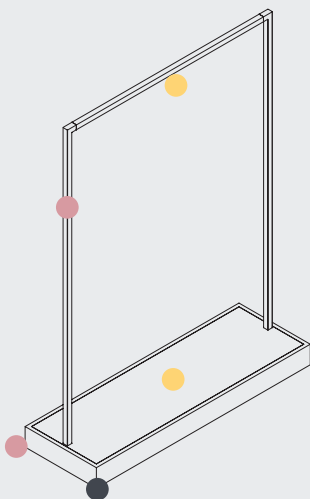

Teche  
Display glass cases

**NEW  
2018**

**NEW  
2018**

Stender  
Stender

.....

**Cubi e pedane espositive**  
*Display platforms and cubes*

**BRUGNOTTO®**  
SHOP INTERIORS

Les Gardistes  
Van der Rohe