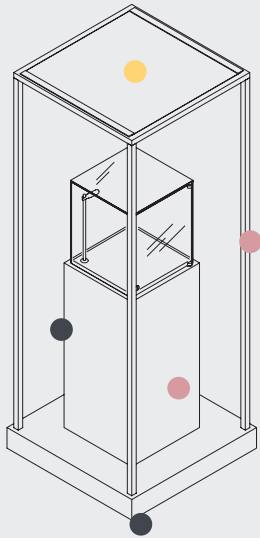

- Possibilità di applicazione pannelli con backlight/ specchio/grafiche

*Possibility of applying of panels with backlight/ mirror/graphics*

**NEW  
2018**

Ampliamento gamma: specchio a parete, gabbie multifunzionali, teche, elementi espositivi

NEW  
2018

—70—

—70—

6GM

top backlight

Gabbie  
Cages

**NEW  
2018**

**NEW  
2018**