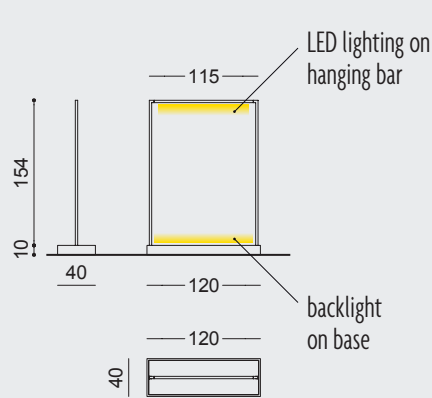

Teche  
Display glass cases

**NEW  
2018**

**NEW  
2018**

Stender  
Stender

.....

**Cubi e pedane espositive**  
*Display platforms and cubes*

**BRUGNOTTO®**  
SHOP INTERIORS

Les Gardistes  
Van der Rohe