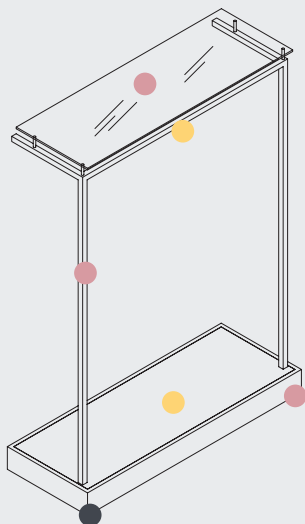

- Possibilità di applicazione pannelli con backlight/ specchio/grafiche

*Possibility of applying of panels with backlight/ mirror/graphics*

**NEW  
2018**

Ampliamento gamma: specchio a parete, gabbie multifunzionali, teche, elementi espositivi

## Elementi a parete

Wall elements

**6PA1**

**6PA2**

**6PA3**

**6PAST**

Elementi a parete  
Wall elements

**NEW  
2018**

35

**6CAS**

35

**6ME**

Specchio a parete  
Wall mirror

**NEW  
2018**

8

**6MIR**